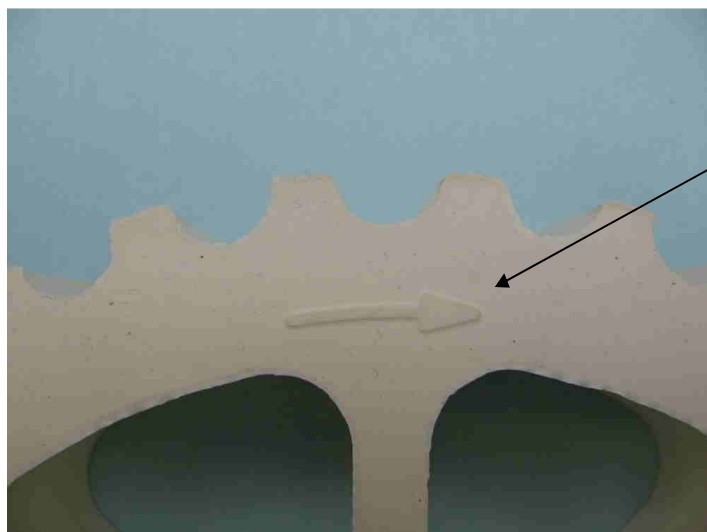

Каталог оригинальных прижимных колёс (валков) МАЈА

Стрелка указывает направление вращения

Артикульный номер:
910-129 Валок (колесо прижимное)
полнотелый, прямой зуб 6мм
(65-70A Shore) арт.910129

Артикульные номера:

910-105 Валок (колесо прижимное)
прямой зуб 6мм (50A Shore) арт.910105

910-106 Валок (колесо прижимное)
прямой зуб 6мм (60A Shore) арт.910106

910-107 Валок (колесо прижимное)
прямой зуб 6мм (70A Shore) арт.910107

Артикульный номер:

910-590 Валок (колесо прижимное)
наклонный зуб 6мм (40A Shore)
арт.910590

Артикульный номер:

910-595 Валок (колесо прижимное)
со скошенными ребрами наклонный
зуб 6мм (40A Shore) арт.910595

Артикульный номер:

910-670 Валок (колесо прижимное) звезда (70A Shore) арт.910670